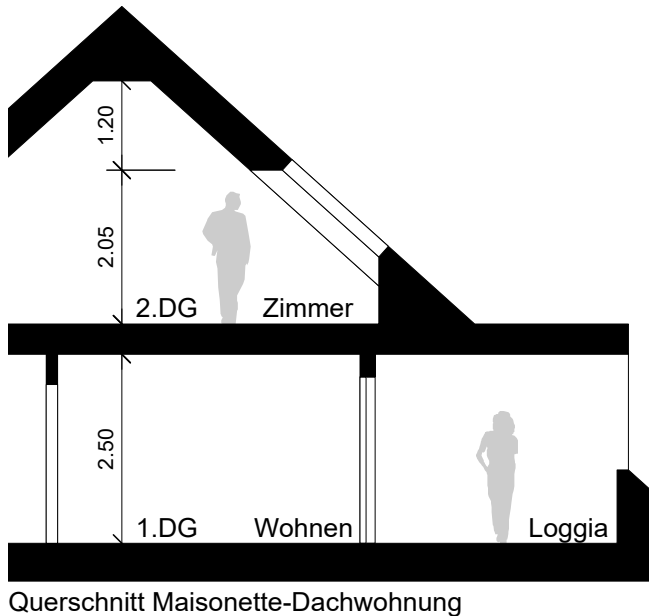

Haus 1 1.Dachgeschoss
Whg.Nr. 1.33
Grösse: 5 1/2 Zimmer
Nutzfläche: 138 m²

Ausstattung Wohnung

- 1 Garderobe / Einbauschränke
- 2 Nasszellen
- 1 WaMa / Tumbler im Reduit
- 2 Reduits / Abstellräume
- 1 Kellerabteil 11 m²

Haus 1 2.Dachgeschoss
 Whg.Nr. 1.33