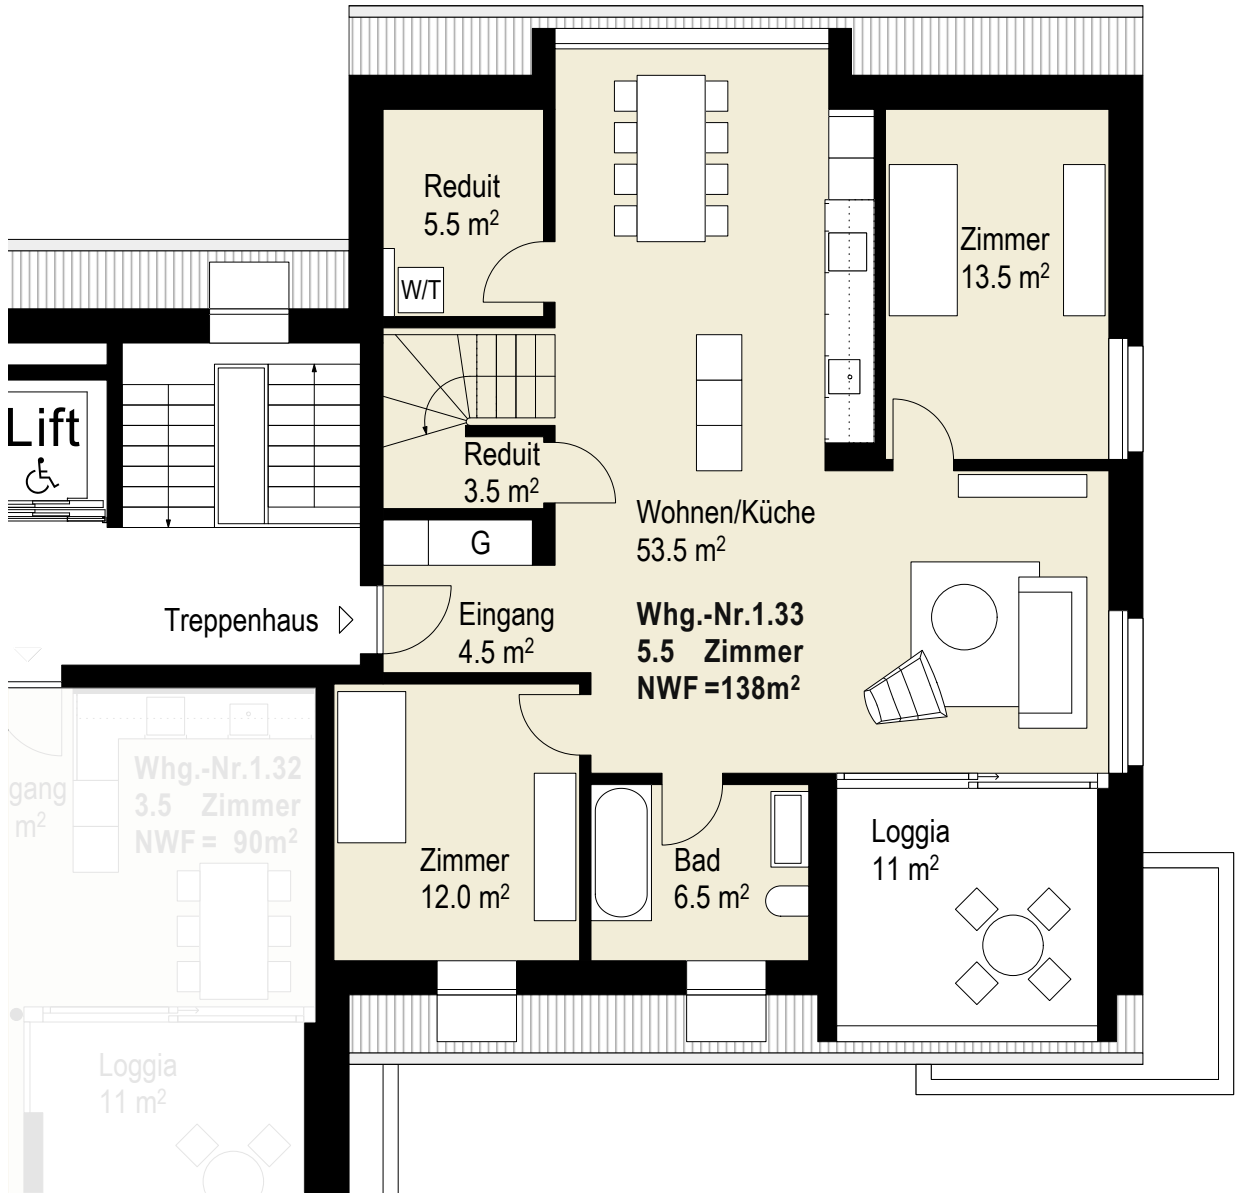

Haus 1 1.Dachgeschoss
Whg.Nr. 1.33
Grösse: 5 1/2 Zimmer
Nutzfläche: 138 m²

Ausstattung Wohnung

- 1 Garderobe / Einbauschränke
- 2 Nasszellen
- 1 WaMa / Tumbler im Reduit
- 2 Reduits / Abstellräume
- 1 Kellerabteil 11 m²

Haus 1 2.Dachgeschoss
 Whg.Nr. 1.33